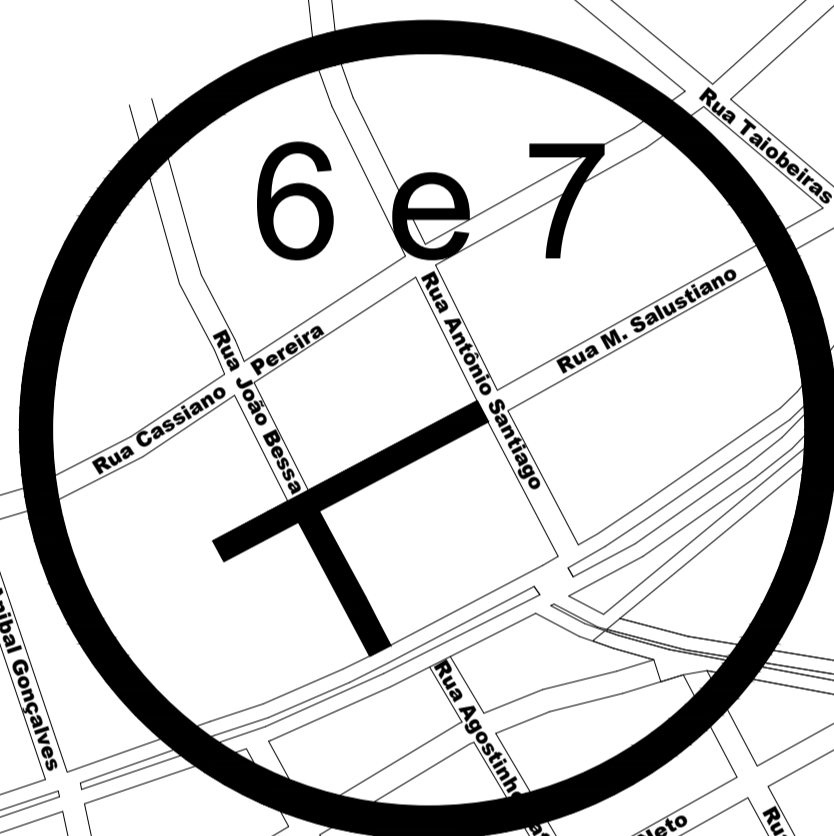

1,2,3,4 e 5

LOCALIZAÇÃO - CONTEXTO URBANO FRUTA DE LEITE

PREFEITURA MUNICIPAL DE FRUTA DE LEITE			
Pavimentação Urbana em diversas ruas do Município de Fruta de Leite/MG.			
PROPRIETÁRIO	PREFEITURA MUNICIPAL DE FRUTA DE LEITE	CNPJ	01.612.483/0001-48
DATA		DATA	SET/21
RT		ART	MG20210586338
DESENHO	BRUNO COUTINHO VALADÃO - ENGENHEIRO CIVIL - CRM 181.267/5	ESCALAS	INDICADAS
LOCALIZAÇÃO	CONTEXTO URBANO	FOLHA	01 / 03